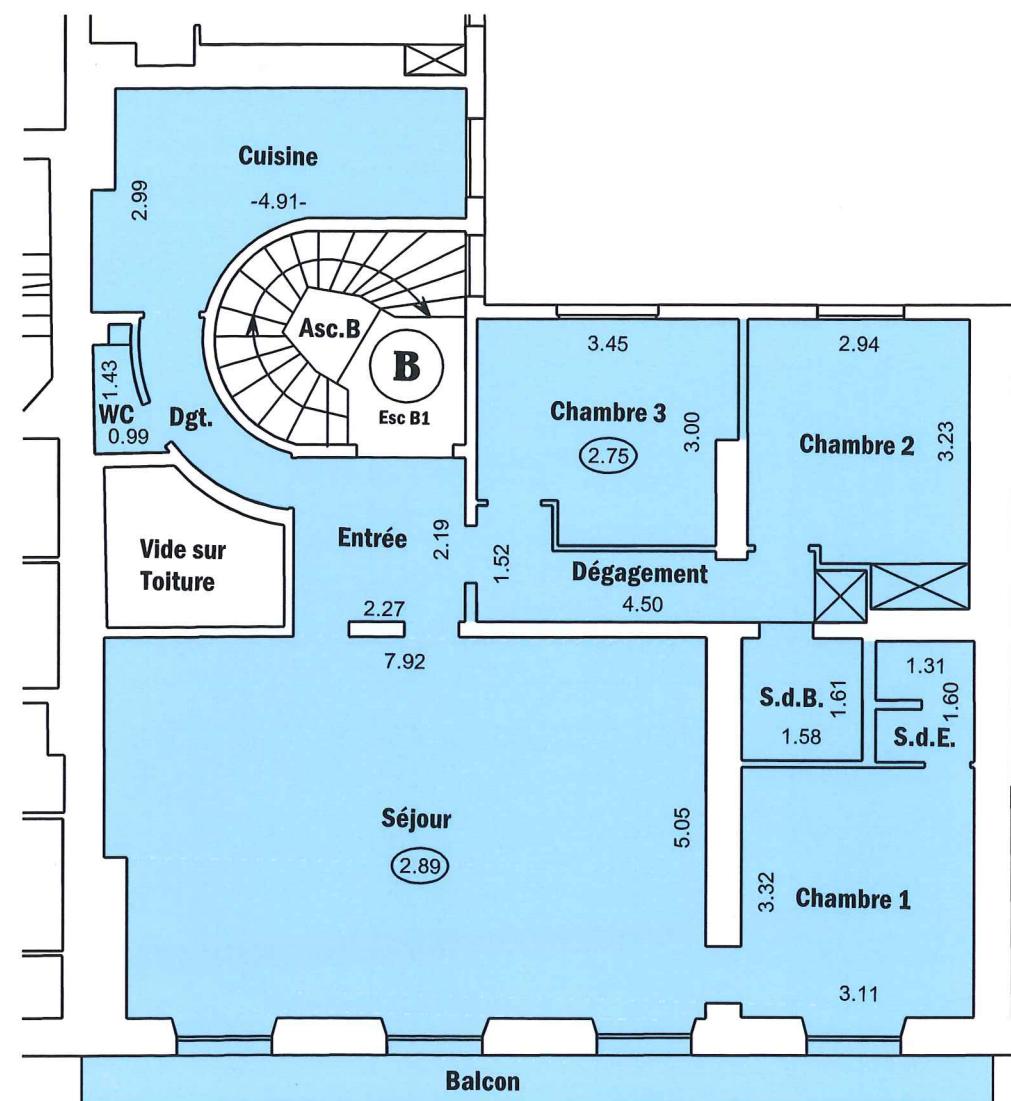

PIECE	SUPERFICIE
Entrée	4,89m <sup>2</sup>
Séjour	39,38m <sup>2</sup>
Chambre 1	10,18m <sup>2</sup>
Chambre 2	10,05m <sup>2</sup>
Chambre 3	9,29m <sup>2</sup>
Cuisine	10,45m <sup>2</sup>
Salle de bains	2,57m <sup>2</sup>
Salle d'eau	2,02m <sup>2</sup>
Wc	1,00m <sup>2</sup>
Dégagements	7,62m <sup>2</sup>

**TOTAL** 97,45m<sup>2</sup>

**Balcon** 8,04m<sup>2</sup>

**Deuxième étage**

**Lot numéro 18**

*Boulevard de Sébastopol*