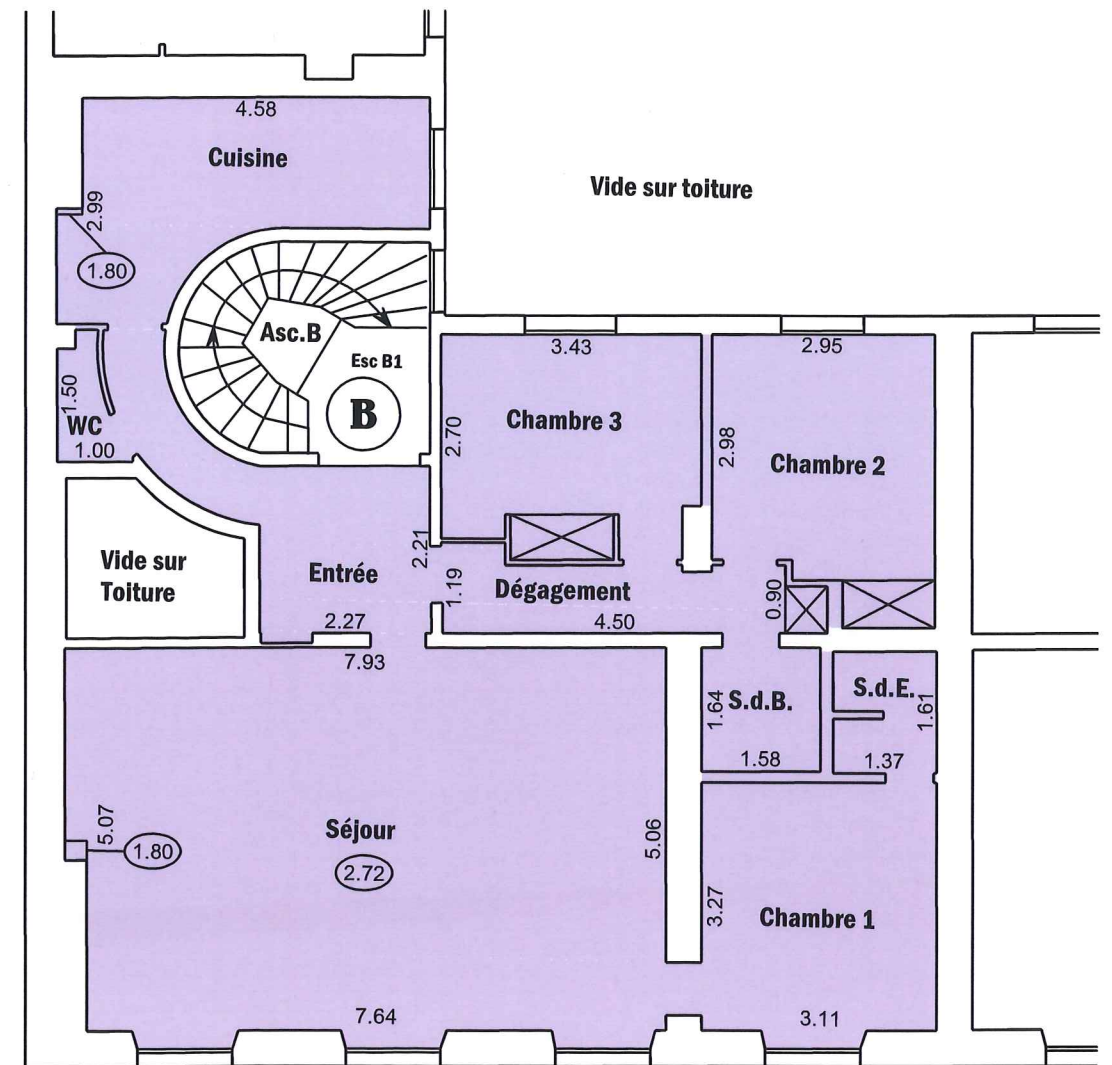

Cœur Capitale

3, rue de la Cossonnerie - 75001 Paris

PIECE	SUPERFICIE
Entrée	7,48m ²
Séjour	39,39m ²
Chambre 1	10,19m ²
Chambre 2	10,07m ²
Chambre 3	9,72m ²
Cuisine	10,34m ²
Salle de bains	2,58m ²
Salle d'eau	2,14m ²
Wc	1,12m ²
Dégagements	4,64m ²

TOTAL 97,67m²

Quatrième étage

Lot numéro 20

Boulevard de Sébastopol