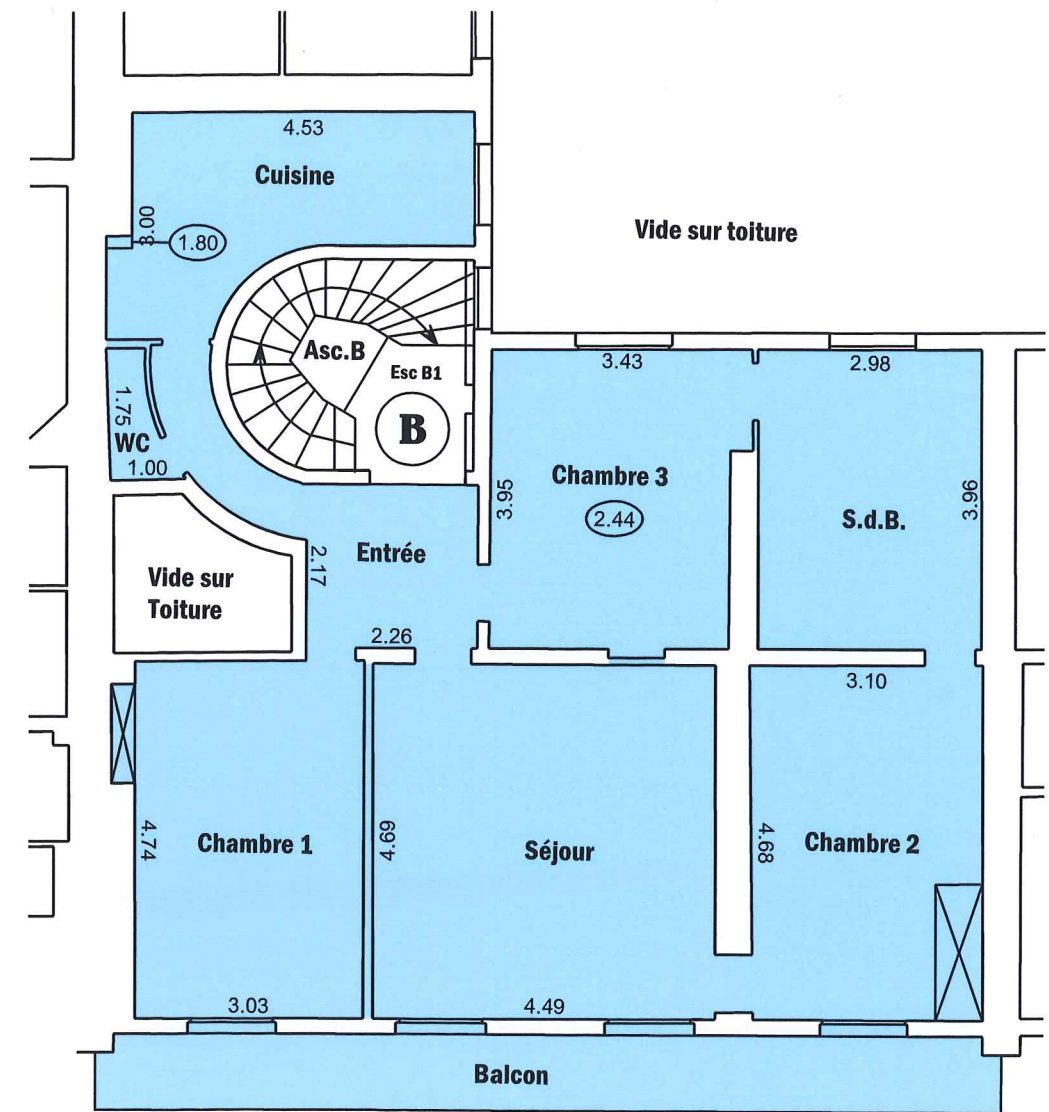

PIECE	SUPERFICIE
Entrée	7,22m ²
Séjour	21,09m ²
Chambre 1	14,76m ²
Chambre 2	14,41m ²
Chambre 3	12,94m ²
Cuisine	10,25m ²
Salle de bains	11,78m ²
Wc	1,12m ²

TOTAL 93,57m²

Balcon 11,94m²

Cinquième étage

Lot numéro 21

Boulevard de Sébastopol